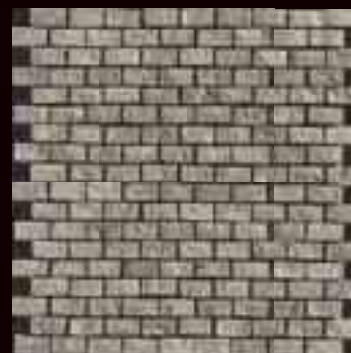

# a spacco

10

mosaico in marmo naturale

Muretto a spacco 1,5x3 Crema Luna

formato tessera 1,5x3x0,8 su rete - tessera size 1,5x3x0,8 on mesh

**630541** - 29,2x31x0,8  
Muretto a spacco 1,5x3  
Crema Luna

**630542** - 29,2x31x0,8  
Muretto a spacco 1,5x3  
Stone Beige