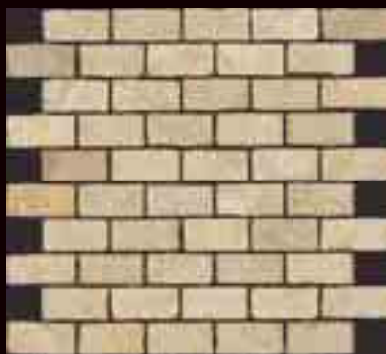

630642 - 30x30x0,8
Muretto con bordi irregolari
3x6 marmo patinato
Stone Beige