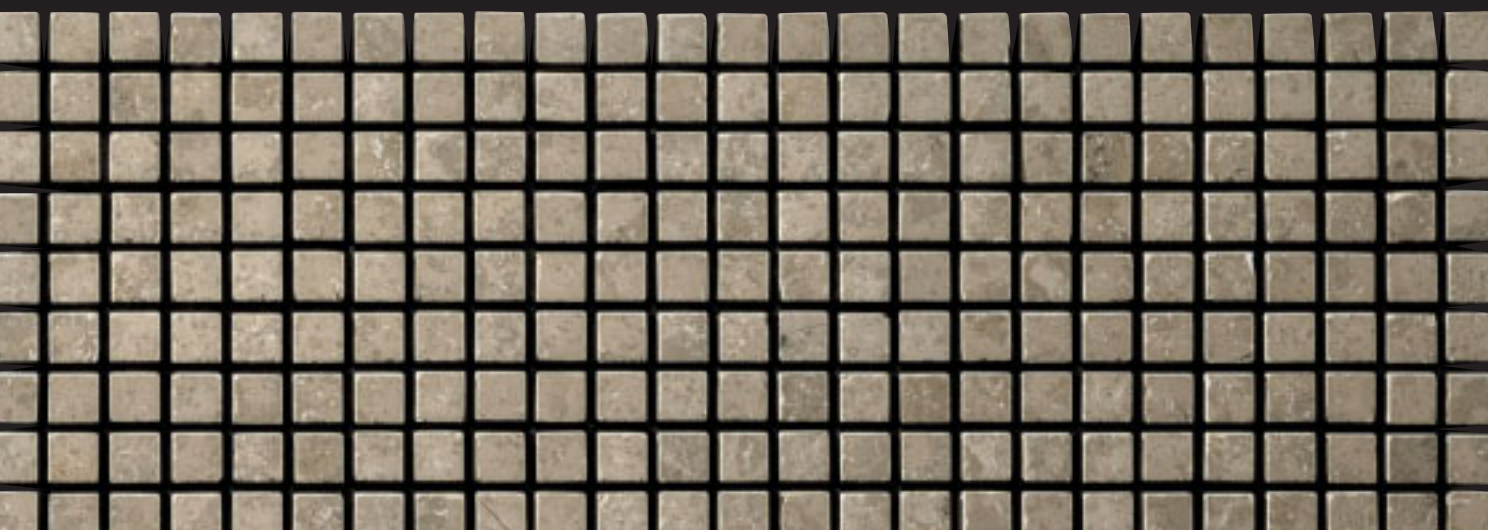

v jura grigio

MOSAICO ISIDE CM 1 x 1
LINEA ANTICATO CERATO
MOSAIC ISIDE 3/8"x 3/8"
WAX FINISHED LINE