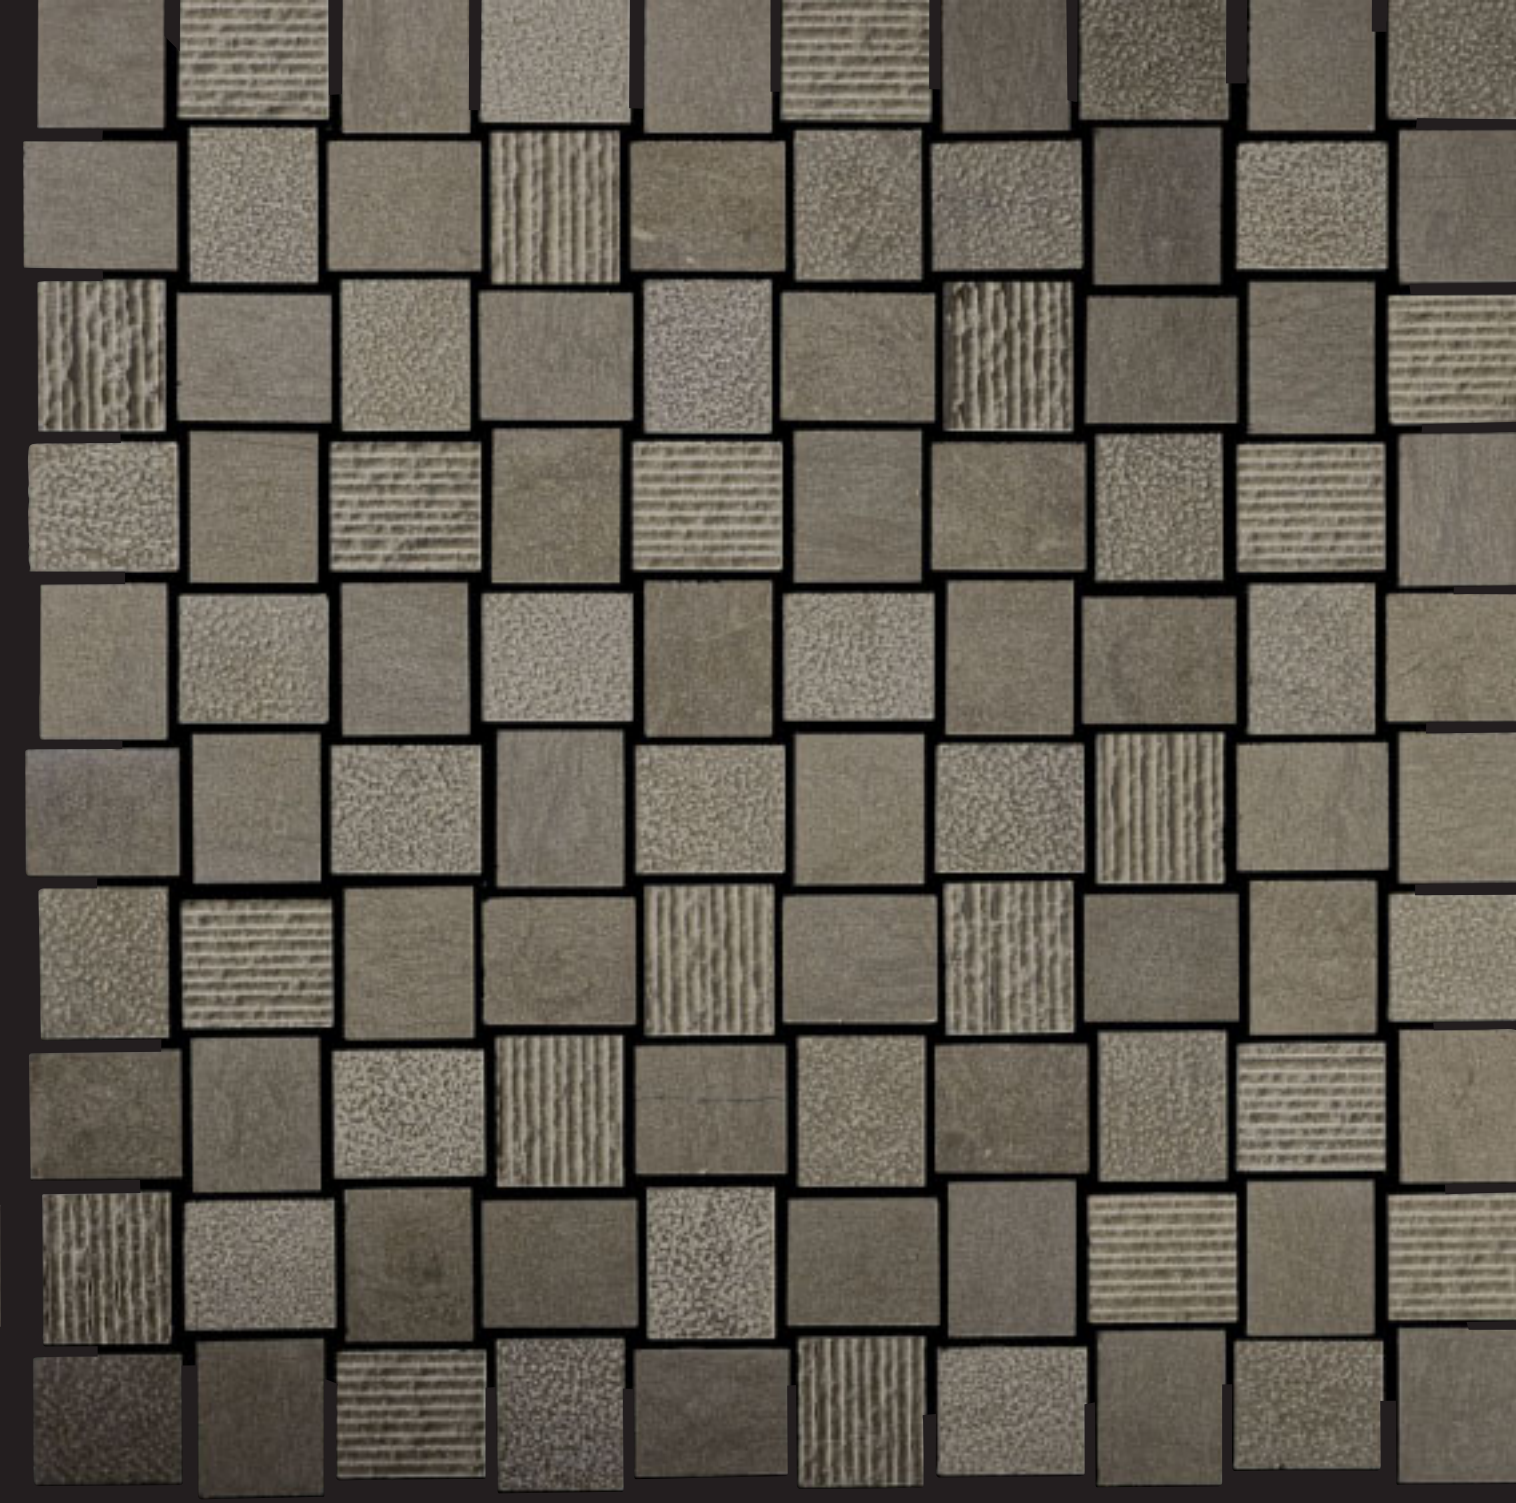

minerva patch 2

MOSAICO CM 2,3 x 2,7 - LINEA ANTICATO CERATO

MOSAIC 15/16"x 1 1/6" - WAX FINISHED LINE

LONDONGREY, LONDONGREY PIQUÉT, LONDONGREY VELLUTO